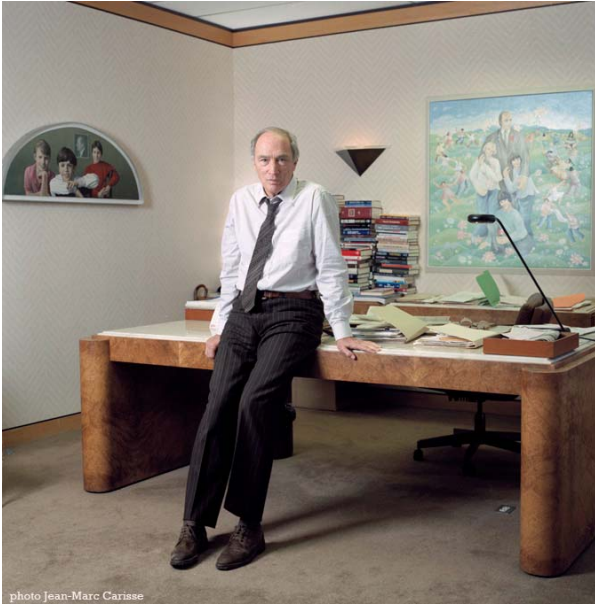

Le mobilier de bureau de Pierre Trudeau sera offert aux enchères par la Maison Heffel

Dans le cadre d'une vente aux enchères en ligne qui se tiendra en septembre 2013, la Maison de vente aux enchères Heffel offrira aux collectionneurs un ensemble de mobilier de bureau ayant appartenu au charismatique politicien, écrivain et constitutionnaliste canadien Pierre Elliott Trudeau, premier ministre du pays de 1968 à 1979 et de 1980 à 1984. Après avoir quitté la vie politique, Trudeau est retourné travailler dans le secteur privé, où il a occupé les fonctions d'avocat au sein du prestigieux cabinet montréalais Heenan Blaikie jusqu'à sa mort en 2000. [Heenan Blaikie](#) avait fait appel aux services de la designer [Alexandra Champalimaud](#), lauréate de nombreux prix, pour la conception de cet ensemble, spécialement destiné à monsieur Trudeau. Le lot offert comprend le bureau, les cabinets et l'escruteur de Trudeau, faits à partir de matériaux divers comme le placage de bois d'érable loupé, le marbre et le métal.

Pour ajouter à la riche histoire de l'ensemble de mobilier de bureau de Trudeau, mentionnons que l'ancien premier

ministre Jean Chrétien a en également fait usage lorsqu'il s'est joint à Heenan Blaikie en 2004.

Détails du lot:

ALEXANDRA CHAMPALIMAUD
1952 - Canadien

Ce lot est constitué de multiples items présentés ci-dessous
Mobilier de bureau de Pierre Elliott Trudeau

1985

Estimation: \$4,000 ~ \$6,000 CAD

a) Bureau