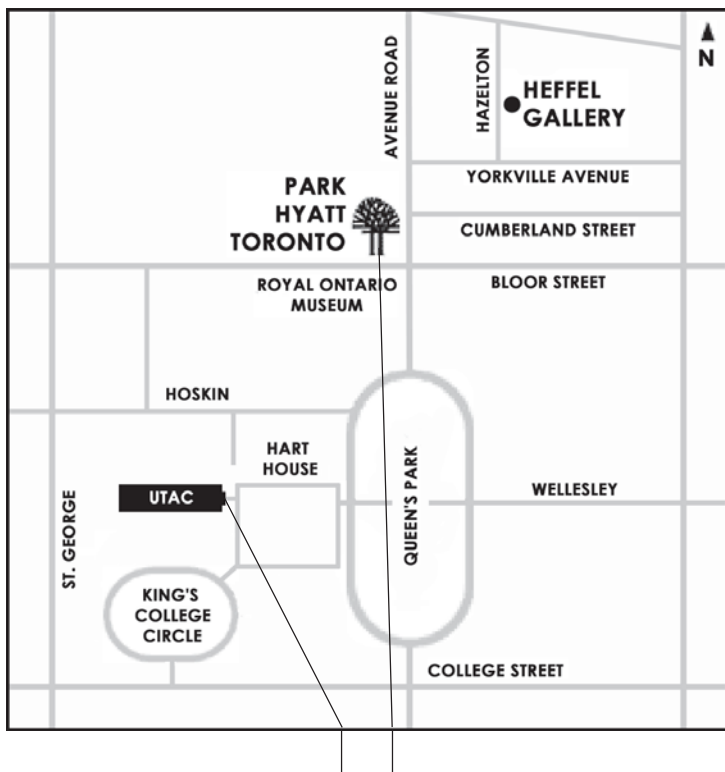

NEW TORONTO PREVIEW LOCATION AT
THE UNIVERSITY OF TORONTO ART CENTRE

PREVIEW

University of Toronto Art Centre
15 King's College Circle, Toronto
Telephone 416 961-6505
Fax 416 961-4245
Toll Free 1 800 528-9608

AUCTION

Park Hyatt Hotel
Queen's Park Ballroom
4 Avenue Road, Toronto
Hotel Telephone 416 925-1234
Saleroom Cell 1 888 418-6505

HEFFEL FINE ART AUCTION HOUSE

VANCOUVER • TORONTO • OTTAWA • MONTREAL

www.heffel.com • 1800 528 9608 • mail@heffel.com