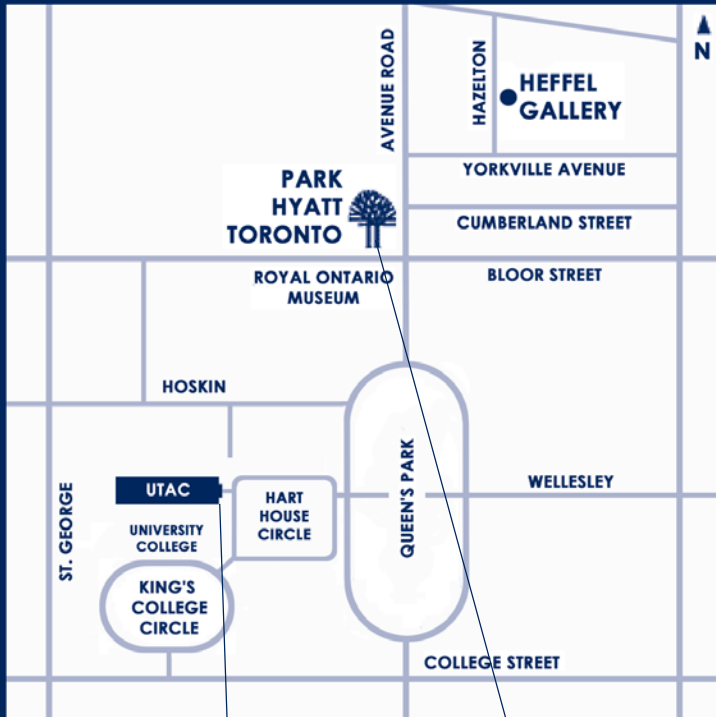

Veillez noter que le catalogue est en anglais.

Follow us @HeffelAuction:

LA MAISON HEFFEL
 ENCANTEURS • ÉVALUATEURS

VENTE AUX ENCHÈRES, JEUDI 28 NOVEMBRE 2013, TORONTO

NEW TORONTO PREVIEW LOCATION
AT THE UNIVERSITY OF TORONTO ART CENTRE